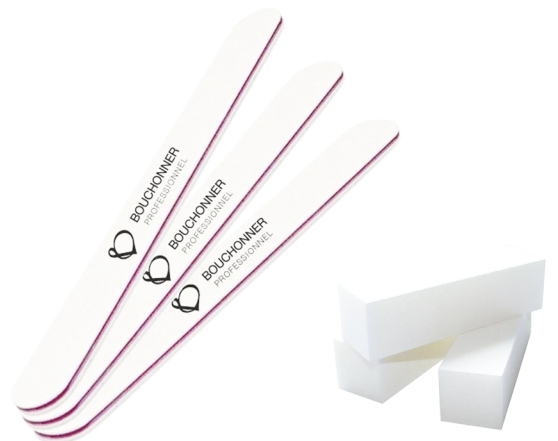

Rose Transparent Blanc Extra Blanc Couvert

Los tonos ilustrados son a modo orientativo.

ACCESORIOS

Diluyente  
x 60 ml.

Quitaesmalte  
con Esencia de limón y de Almendras.  
x 500 ml.

Limas  
100/180 - 120/180 - 220/360